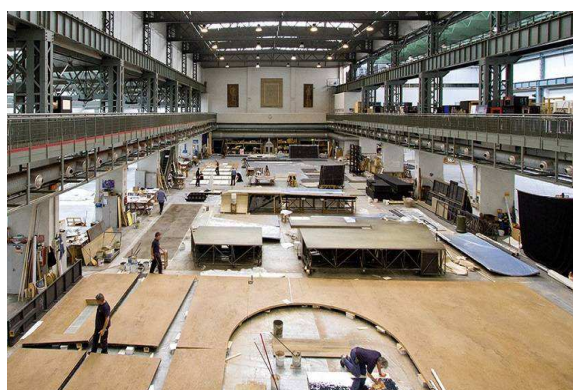

Amici G.O.R. Paderno

MILANO

I LABORATORI DEL TEATRO ALLA SCALA – SPAZIO ANSALDO

UN VIAGGIO DIETRO ALLE QUINTE DEL TEATRO ALLA SCALA

MARTEDI' 07 MAGGIO 2019

I laboratori del Teatro alla Scala, prima dislocati nelle sedi di Bovisa, Pero, Abanella e nello stesso Piermarini, sono riuniti, dal 20 febbraio 2001, presso l'ex insediamento industriale delle acciaierie Ansaldo a Milano.

Un'imponente struttura di 20.000 metri quadrati, divisa in tre padiglioni intitolati al regista Luchino Visconti, allo scenografo Nicola Benois e al costumista Luigi Sapelli (nome d'arte Caramba), capace di ospitare la maggior parte delle lavorazioni artigianali degli allestimenti scenici - scenografia, scultura, termoformatura, falegnameria, officina meccanica, assemblaggio scene, sartoria, elaborazione costumi, lavanderia. Uno spazio dove oltre ad essere custoditi più di 60.000 costumi di scena, sono presenti le sale prova per il coro e uno spazio scenico per le prove di regia perfettamente corrispondente al palcoscenico del Piermarini.

Un patrimonio che esiste grazie al lavoro quotidiano degli oltre 150 addetti tra falegnami, fabbri, carpentieri, scenografi, tecnici di scenografia, scultori, sarte, costumiste che da un semplice bozzetto realizzano l'intero allestimento scenico. Con l'obiettivo di una più ampia condivisione di questo mondo di valori, la Scala ha deciso di aprire al pubblico i Laboratori Scala Ansaldo: un progetto articolato in visite guidate dove si può compiere un viaggio "nel dietro alle quinte" del Teatro e assistere in prima persona alla nascita dei suoi spettacoli.